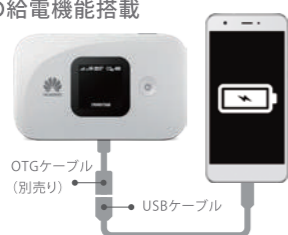

他のデバイスへの給電機能搭載

別売りの専用ケーブルを使用すればスマホなどに給電ができて、いざという時に安心。

国内はもちろん、海外でもつながる豊富なバンド対応

日本全国、安心のカバレッジ
国内の主要なバンドをカバー。安定した快適通信を広いエリアで利用可能。