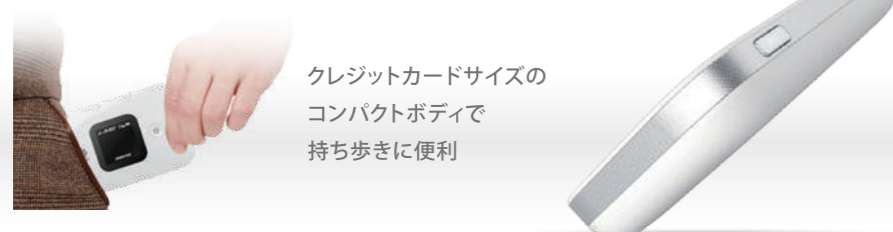

使う人を選ばないシンプルなデザインのモバイルルーター

クレジットカードサイズのコンパクトボディで持ち歩きに便利

バックの中がかさばらないスリム設計

安心の大容量バッテリーを搭載

バッテリー容量3000mAh
LTEでの連続待受時間は最大約600時間、連続通信時間は最大約12時間に達している。*1

他のデバイスへの給電機能搭載

別売りの専用ケーブルを使用すればスマホなどに給電ができて、いざという時に安心。

国内はもちろん、海外でもつながる豊富なバンド対応

日本全国、安心のカバレッジ
国内の主要なバンドをカバー。安定した快適通信を広いエリアで利用可能。

世界の多くの国・地域で使用されている通信方式に対応

旅行や出張などで海外へ渡航する際に、現地の通信網に対応していれば国内にいる時と同様にインターネットを楽しむことができます。

便利機能満載の専用アプリ Huawei HiLink

スマホから遠隔管理が可能
スマホやタブレットからバッテリー残量やデータ通信量、ネットワーク状態を確認できる。

写真の共有が手軽にできる

HUAWEI HiLinkがインストールされたデバイス同士でSDカードデータシェア機能を利用すると、写真の共有が簡単にできる。

SPEED
速くて広いモバイルネット

AREA